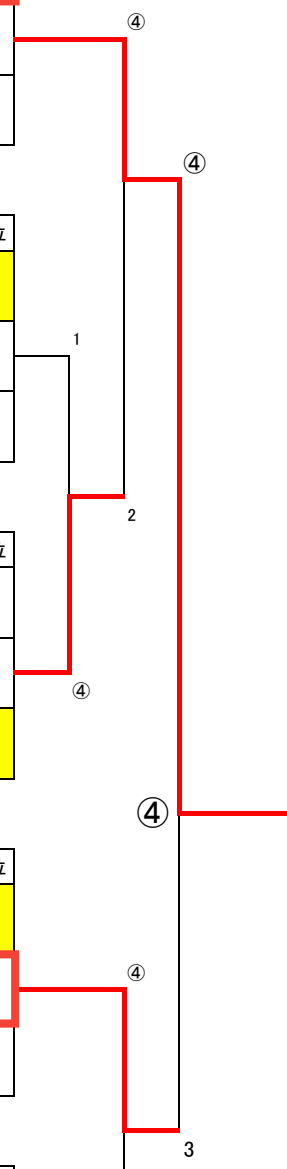

一般女子(1)

	氏名	所属	支部	1	2	3	勝率	差	順位
1	黒木 夏穂	SHIROYAMA HOTEL kagoshima	鹿児島	/	④	④	2/2		1
	元村 華楠	SHIROYAMA HOTEL kagoshima	鹿児島						
2	中山 瑠那	熊本学園大学	学連	1	/	1	0/2		3
	森本 紗希	熊本学園大学	学連						
3	小田 妃莉	福岡大学	学連	2	④	/	1/2		2
	大川 夕歌	福岡大学	学連						

	氏名	所属	支部	4	5	6	勝率	差	順位
4	宮崎 愛美	福岡大学	学連	/	④	④	2/2		1
	大森 乃愛	福大クラブ	福岡						
5	渡辺 結依	熊本学園大学	学連	0	/	2	0/2		3
	小川 千穂	熊本学園大学	学連						
6	中村 佑莉菜	九州産業大学	学連	3	④	/	1/2		2
	西川 真莉愛	九州産業大学	学連						

	氏名	所属	支部	7	8	9	勝率	差	順位
7	吉満 芽生	エビス商事	宮崎	/	1	0	0/2		3
	大寺 愛唯	璃羽クラブ	宮崎						
8	座波 桜花	福岡大学	学連	④	/	2	1/2		2
	石井 乃の葉	福岡大学	学連						
9	後藤 紗奈	臼杵クラブ	大分	④	④	/	2/2		1
	足立 紗和子	臼杵クラブ	大分						

	氏名	所属	支部	10	11	12	勝率	差	順位
10	原野 湊	福岡大学	学連	/	④	④	2/2		1
	竹田 葵	福岡大学	学連						
11	別府 真恋	SHIROYAMA HOTEL kagoshima	鹿児島	2	/	④	1/2		2
	鬼塚 遼加	SHIROYAMA HOTEL kagoshima	鹿児島						
12	國司 瑞姫	熊本学園大学	学連	3	2	/	0/2		3
	田代 夢翔	熊本学園大学	学連						

	氏名	所属	支部	13	14	15	勝率	差	順位
13	加 亜実佳	SHIROYAMA HOTEL kagoshima	鹿児島	/	④	3	1/2	+3	1
	東條 舞	SHIROYAMA HOTEL kagoshima	鹿児島						
14	荻野 夢那	福岡大学	学連	0	/	④	1/2	-3	3
	高木 美由	福岡大学	学連						
15	岡部 百花	日本製鉄	大分	④	3	/	1/2	0	2
	中村 日花莉	日本製鉄	大分						